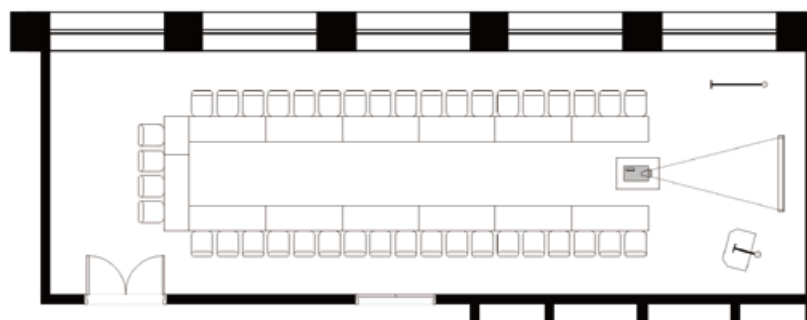

東京プリンスホテル
Tokyo Prince Hotel
11F

東京プリンスホテル
Tokyo Prince Hotel
4F

東京プリンスホテル
Tokyo Prince Hotel
3F

ゴールデンカップ / ディナースタイル
GOLDEN CUP / Dinner Style

ゴールデンカップ / ブッフェスタイル
GOLDEN CUP / Buffet Style

ゴールデンカップ / シアタースタイル
GOLDEN CUP / Theater Style

紅梅 / シアタースタイル
KOBAI / Theater Style

紅梅 / スクールスタイル
KOBAI / School Style

高砂 / ディナースタイル
TAKASAGO / Dinner Style

1卓8名掛け×8卓=64席

末広 / スクールスタイル
SUEHIRO / School Style

1列8席×10列=80席

ハイビスカス / ディナースタイル
HIBISCUS / Dinner Style

ハイビスカス / スクールスタイル
HIBISCUS / School Style

ピオニー / コの字スタイル
PEONY / U-Shape Style

マーガレット / 事務局・控室
MARGUERITE / Waiting Room