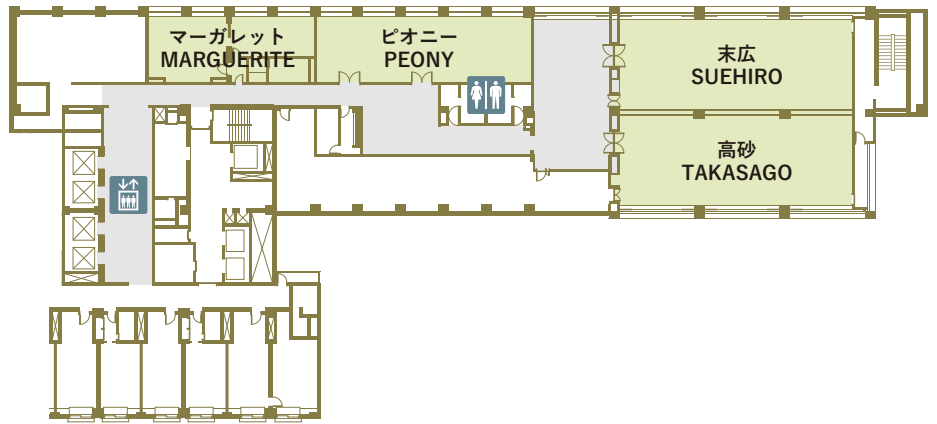

東京プリンスホテル
Tokyo Prince Hotel
11F

東京プリンスホテル
Tokyo Prince Hotel
4F

東京プリンスホテル
Tokyo Prince Hotel
3F

ゴールデンカップ / ディナースタイル
GOLDEN CUP / Dinner Style

ゴールデンカップ / ブッフェスタイル
GOLDEN CUP / Buffet Style

ゴールデンカップ / シアタースタイル
GOLDEN CUP / Theater Style

紅梅 / シアタースタイル
KOBAI / Theater Style

紅梅 / スクールスタイル
KOBAI / School Style

高砂 / ディナースタイル
TAKASAGO / Dinner Style

1卓8名掛け×8卓=64席

末広 / スクールスタイル
SUEHIRO / School Style

1列8席×10列=80席

ハイビスカス / ディナースタイル
HIBISCUS / Dinner Style