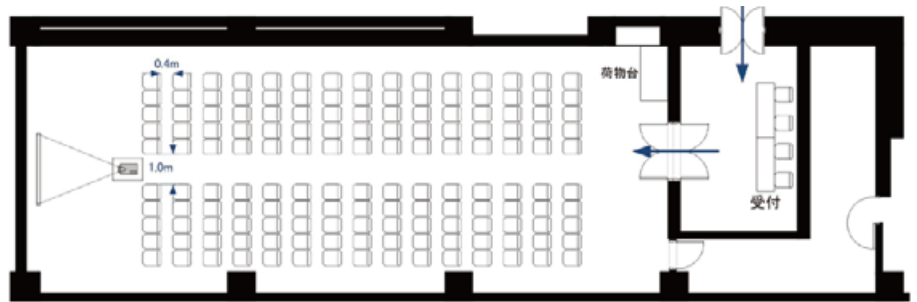

東京プリンスホテル
Tokyo Prince Hotel
11F

東京プリンスホテル
Tokyo Prince Hotel
4F

東京プリンスホテル
Tokyo Prince Hotel
3F

ゴールデンカップ / ディナースタイル
GOLDEN CUP / Dinner Style

ゴールデンカップ / ブッフェスタイル
GOLDEN CUP / Buffet Style

ゴールデンカップ / シアタースタイル
GOLDEN CUP / Theater Style

紅梅 / シアタースタイル
KOBAI / Theater Style

紅梅 / スクールスタイル
KOBAI / School Style

高砂 / ディナースタイル
TAKASAGO / Dinner Style

1卓8名掛け×8卓=64席

末広 / スクールスタイル
SUEHIRO / School Style

1列8席×10列=80席

ハイビスカス / ディナースタイル
HIBISCUS / Dinner Style