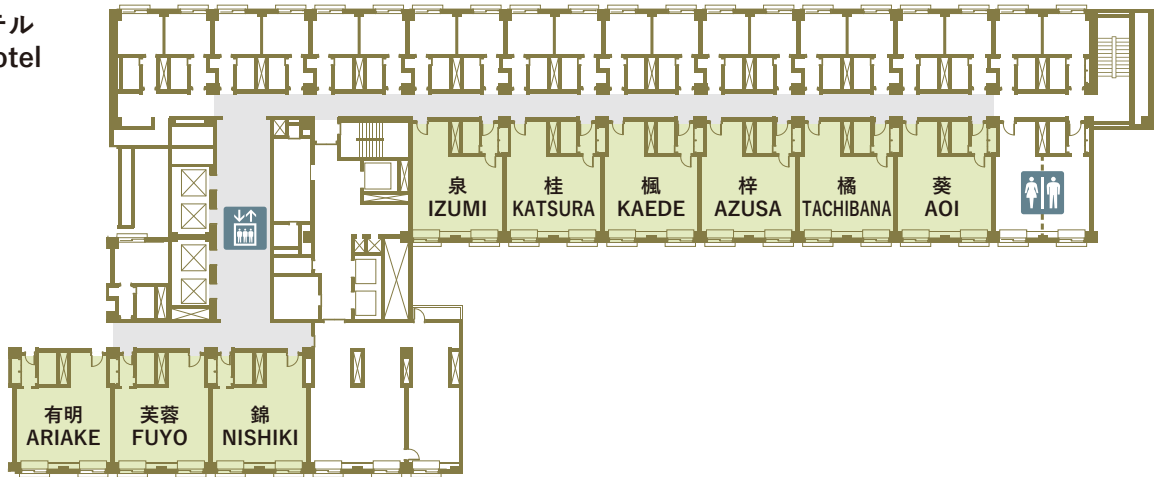

東京プリンスホテル
Tokyo Prince Hotel
11F

東京プリンスホテル
Tokyo Prince Hotel
4F

東京プリンスホテル
Tokyo Prince Hotel
3F

ゴールデンカップ / ディナースタイル
GOLDEN CUP / Dinner Style

ゴールデンカップ / ブッフェスタイル
GOLDEN CUP / Buffet Style

ゴールデンカップ / シアタースタイル
GOLDEN CUP / Theater Style

紅梅 / シアタースタイル
KOBAI / Theater Style

紅梅 / スクールスタイル
KOBAI / School Style

高砂 / ディナースタイル
TAKASAGO / Dinner Style

1卓8名掛け×8卓=64席

末広 / スクールスタイル
SUEHIRO / School Style

1列8席×10列=80席

ハイビスカス / ディナースタイル
HIBISCUS / Dinner Style

ハイビスカス / スクールスタイル
HIBISCUS / School Style

ピオニー / コの字スタイル
PEONY / U-Shape Style

マーガレット / 事務局・控室
MARGUERITE / Waiting Room