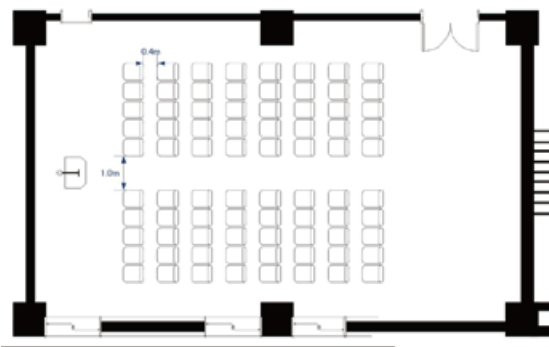

東京プリンスホテル
Tokyo Prince Hotel
11F

東京プリンスホテル
Tokyo Prince Hotel
4F

東京プリンスホテル
Tokyo Prince Hotel
3F

ゴールデンカップ / ディナースタイル
GOLDEN CUP / Dinner Style

ゴールデンカップ / ブッフェスタイル
GOLDEN CUP / Buffet Style

ゴールデンカップ / シアタースタイル
GOLDEN CUP / Theater Style

紅梅 / シアタースタイル
KOBAI / Theater Style

紅梅 / スクールスタイル
KOBAI / School Style

高砂 / ディナースタイル
TAKASAGO / Dinner Style

1卓8名掛け×8卓=64席

末広 / スクールスタイル
SUEHIRO / School Style

1列8席×10列=80席

ハイビスカス / ディナースタイル
HIBISCUS / Dinner Style