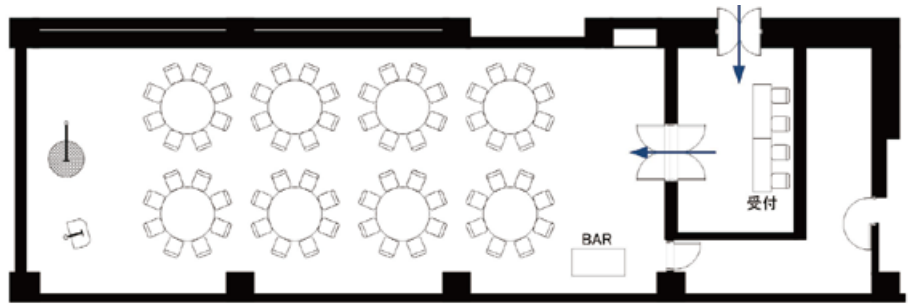

東京プリンスホテル
Tokyo Prince Hotel
11F

東京プリンスホテル
Tokyo Prince Hotel
4F

東京プリンスホテル
Tokyo Prince Hotel
3F

ゴールデンカップ / ディナースタイル
GOLDEN CUP / Dinner Style

ゴールデンカップ / ブッフェスタイル
GOLDEN CUP / Buffet Style

ゴールデンカップ / シアタースタイル
GOLDEN CUP / Theater Style

紅梅 / シアタースタイル
KOBAI / Theater Style

紅梅 / スクールスタイル
KOBAI / School Style

高砂 / ディナースタイル
TAKASAGO / Dinner Style

1卓8名掛け×8卓=64席

末広 / スクールスタイル
SUEHIRO / School Style

1列8席×10列=80席

ハイビスカス / ディナースタイル
HIBISCUS / Dinner Style

ハイビスカス / スクールスタイル
HIBISCUS / School Style

ピオニー / コの字スタイル
PEONY / U-Shape Style

マーガレット / 事務局・控室
MARGUERITE / Waiting Room