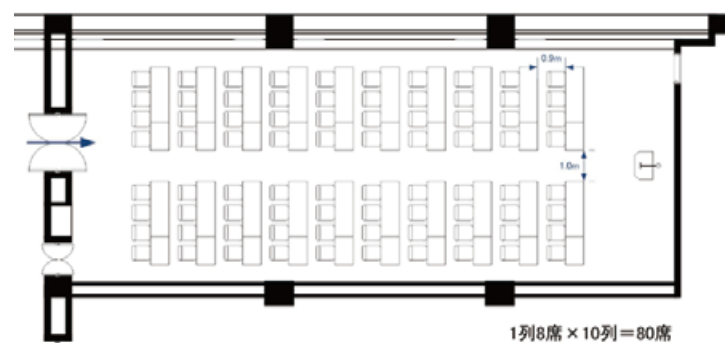

紅梅 / シアタースタイル
KOBAI / Theater Style

紅梅 / スクールスタイル
KOBAI / School Style

高砂 / ディナースタイル
TAKASAGO / Dinner Style

1卓8名掛け×8卓=64席

末広 / スクールスタイル
SUEHIRO / School Style

1列8席×10列=80席

ハイビスカス / ディナースタイル
HIBISCUS / Dinner Style

ハイビスカス / スクールスタイル
HIBISCUS / School Style

ピオニー / コの字スタイル
PEONY / U-Shape Style

マーガレット / 事務局・控室
MARGUERITE / Waiting Room