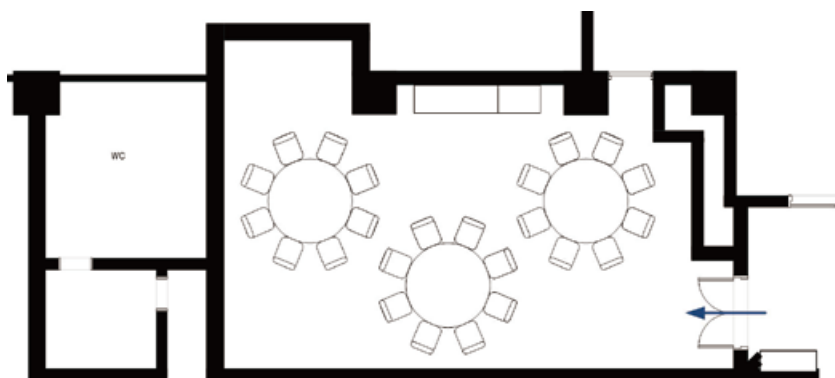

紅梅 / シアタースタイル
KOBAI / Theater Style

紅梅 / スクールスタイル
KOBAI / School Style

高砂 / ディナースタイル
TAKASAGO / Dinner Style

1卓8名掛け×8卓=64席

末広 / スクールスタイル
SUEHIRO / School Style

1列8席×10列=80席

ハイビスカス / ディナースタイル
HIBISCUS / Dinner Style

ハイビスカス / スクールスタイル
HIBISCUS / School Style

ピオニー / コの字スタイル
PEONY / U-Shape Style

マーガレット / 事務局・控室
MARGUERITE / Waiting Room