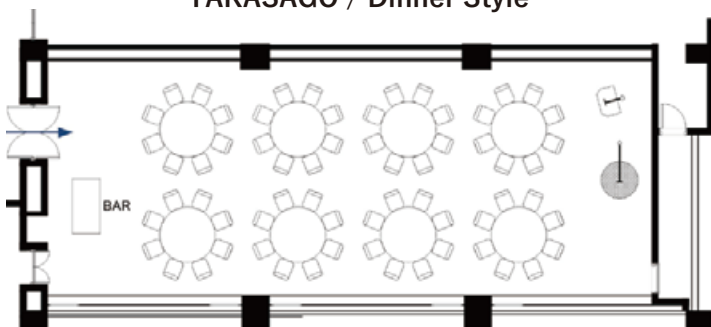

東京プリンスホテル
Tokyo Prince Hotel
11F

東京プリンスホテル
Tokyo Prince Hotel
4F

東京プリンスホテル
Tokyo Prince Hotel
3F

ゴールデンカップ / ディナースタイル
GOLDEN CUP / Dinner Style

ゴールデンカップ / ブッフェスタイル
GOLDEN CUP / Buffet Style

ゴールデンカップ / シアタースタイル
GOLDEN CUP / Theater Style

紅梅 / シアタースタイル
KOBAI / Theater Style

紅梅 / スクールスタイル
KOBAI / School Style

高砂 / ディナースタイル
TAKASAGO / Dinner Style

1卓8名掛け×8卓=64席

末広 / スクールスタイル
SUEHIRO / School Style

1列8席×10列=80席

ハイビスカス / ディナースタイル
HIBISCUS / Dinner Style

ハイビスカス / スクールスタイル
HIBISCUS / School Style

ピオニー / コの字スタイル
PEONY / U-Shape Style

マーガレット / 事務局・控室
MARGUERITE / Waiting Room