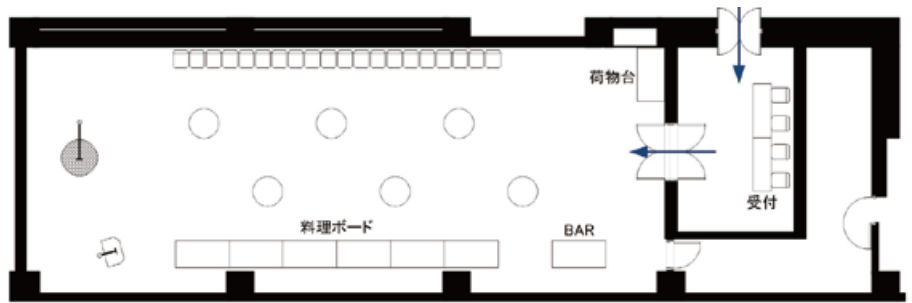

東京プリンスホテル
Tokyo Prince Hotel
11F

東京プリンスホテル
Tokyo Prince Hotel
4F

東京プリンスホテル
Tokyo Prince Hotel
3F

ゴールデンカップ / ディナースタイル
GOLDEN CUP / Dinner Style

ゴールデンカップ / ブッフェスタイル
GOLDEN CUP / Buffet Style

ゴールデンカップ / シアタースタイル
GOLDEN CUP / Theater Style

紅梅 / シアタースタイル
KOBAI / Theater Style

紅梅 / スクールスタイル
KOBAI / School Style

高砂 / ディナースタイル
TAKASAGO / Dinner Style

1卓8名掛け×8卓=64席

末広 / スクールスタイル
SUEHIRO / School Style

1列8席×10列=80席

ハイビスカス / ディナースタイル
HIBISCUS / Dinner Style