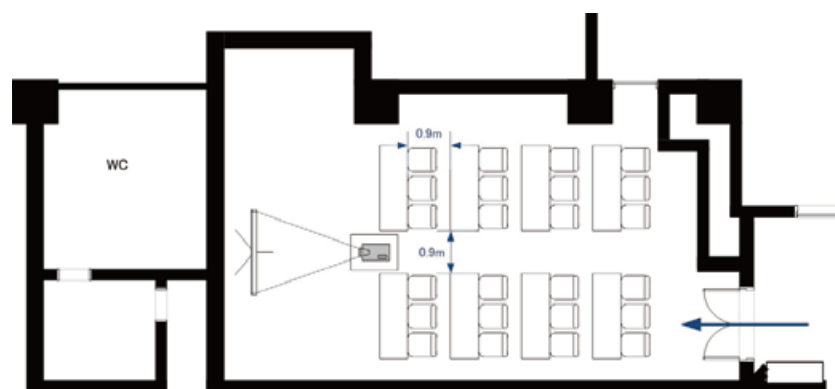

紅梅 / シアタースタイル
KOBAI / Theater Style

紅梅 / スクールスタイル
KOBAI / School Style

高砂 / ディナースタイル
TAKASAGO / Dinner Style

1卓8名掛け×8卓=64席

末広 / スクールスタイル
SUEHIRO / School Style

1列8席×10列=80席

ハイビスカス / ディナースタイル
HIBISCUS / Dinner Style

ハイビスカス / スクールスタイル
HIBISCUS / School Style

ピオニー / コの字スタイル
PEONY / U-Shape Style

マーガレット / 事務局・控室
MARGUERITE / Waiting Room