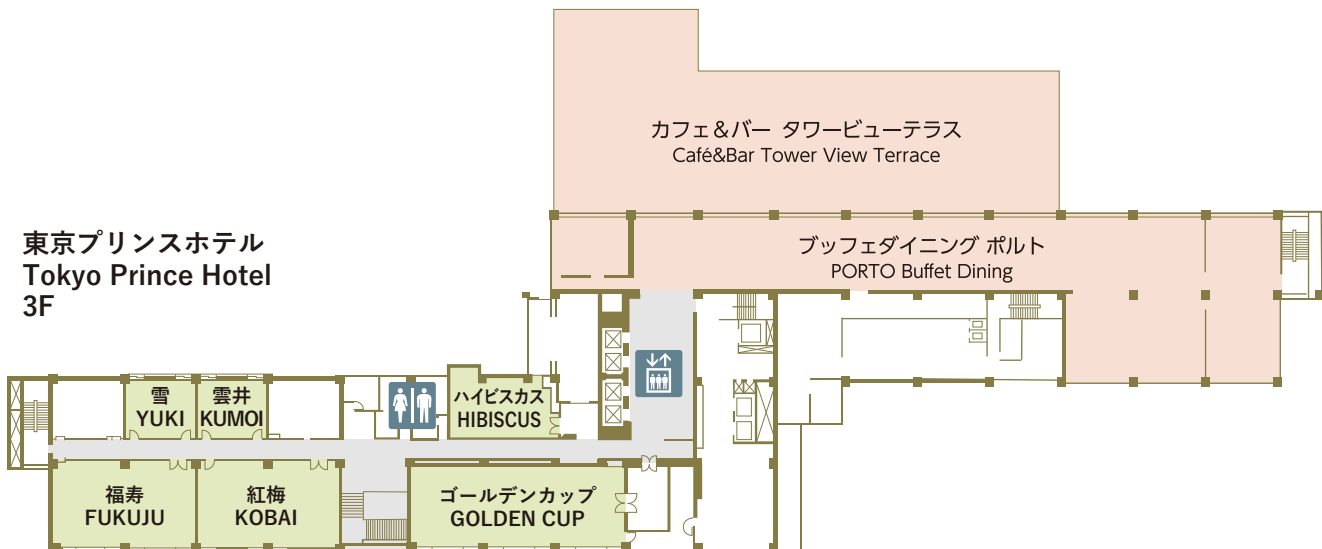

東京プリンスホテル
Tokyo Prince Hotel
11F

東京プリンスホテル
Tokyo Prince Hotel
4F

東京プリンスホテル
Tokyo Prince Hotel
3F

ゴールデンカップ / ディナースタイル
GOLDEN CUP / Dinner Style

ゴールデンカップ / ブッフェスタイル
GOLDEN CUP / Buffet Style

ゴールデンカップ / シアタースタイル
GOLDEN CUP / Theater Style

紅梅 / シアタースタイル
KOBAI / Theater Style

紅梅 / スクールスタイル
KOBAI / School Style

高砂 / ディナースタイル
TAKASAGO / Dinner Style

1卓8名掛け×8卓=64席

末広 / スクールスタイル
SUEHIRO / School Style

1列8席×10列=80席

ハイビスカス / ディナースタイル
HIBISCUS / Dinner Style