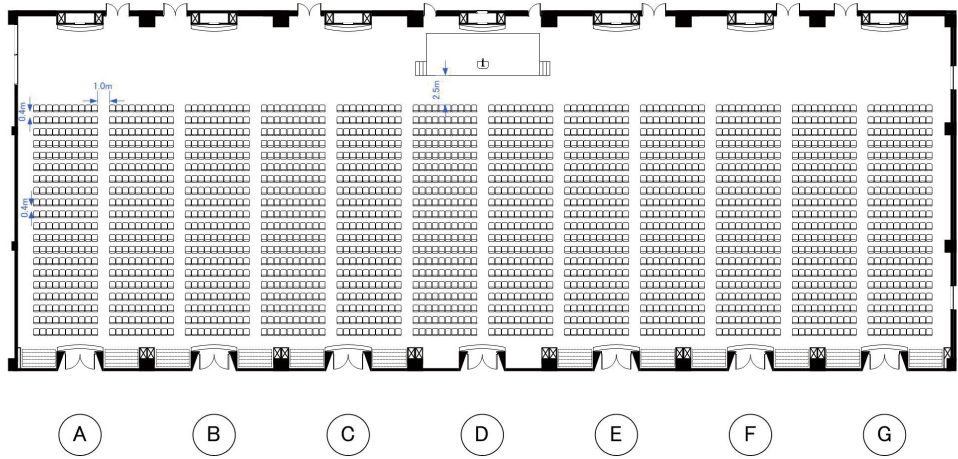

ザ・プリンス パークタワー東京
The Prince Park Tower Tokyo
B2

1列120席 × 20列 = 2400席

7スパン シアタースタイル
7space Theater Style

7スパン ブッフェスタイル
7space Buffet Style