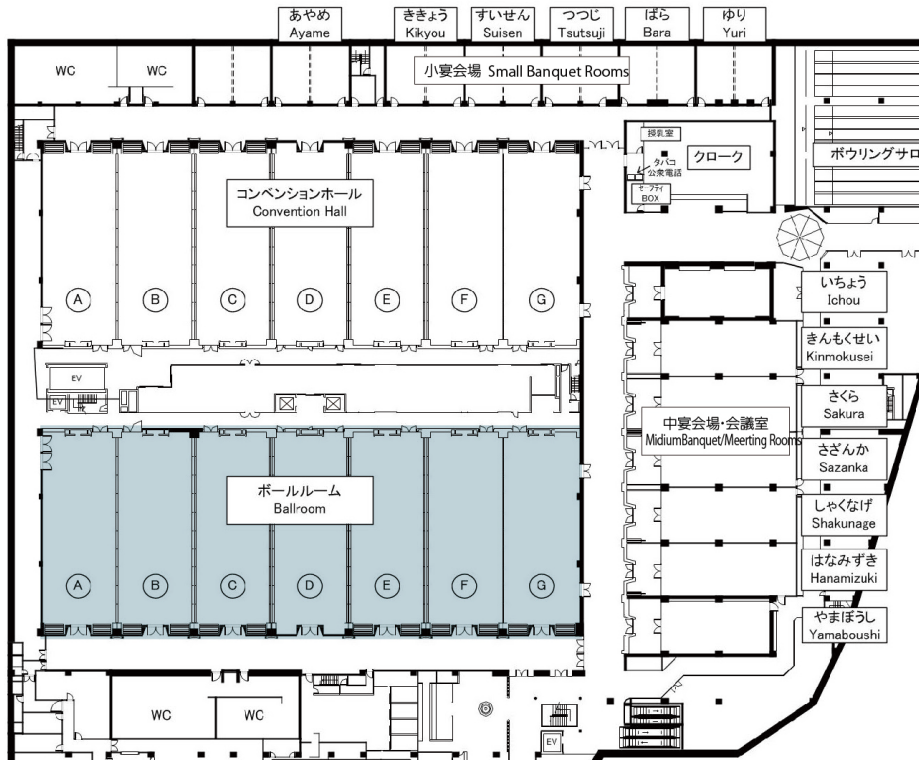

ザ・プリンス パークタワー東京
The Prince Park Tower Tokyo
B2

1列120席 × 20列 = 2400席

7スパン シアタースタイル
7space Theater Style

7スパン ブッフェスタイル
7space Buffet Style