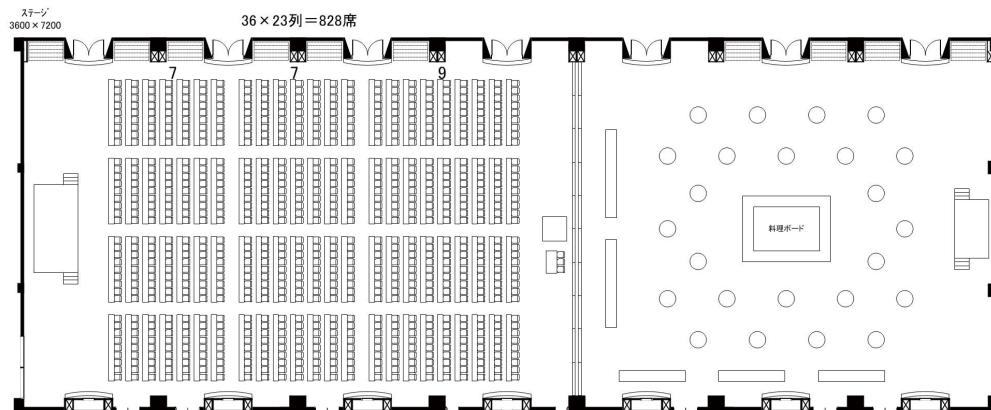

ザ・プリンス パークタワー東京
The Prince Park Tower Tokyo
B2

7 スパン スクールスタイル
7space School Style

1列108席×13列=1404席

7 スパン
スクール&ブッフェスタイル
7space School&Buffet Style

36 × 23列 = 828席