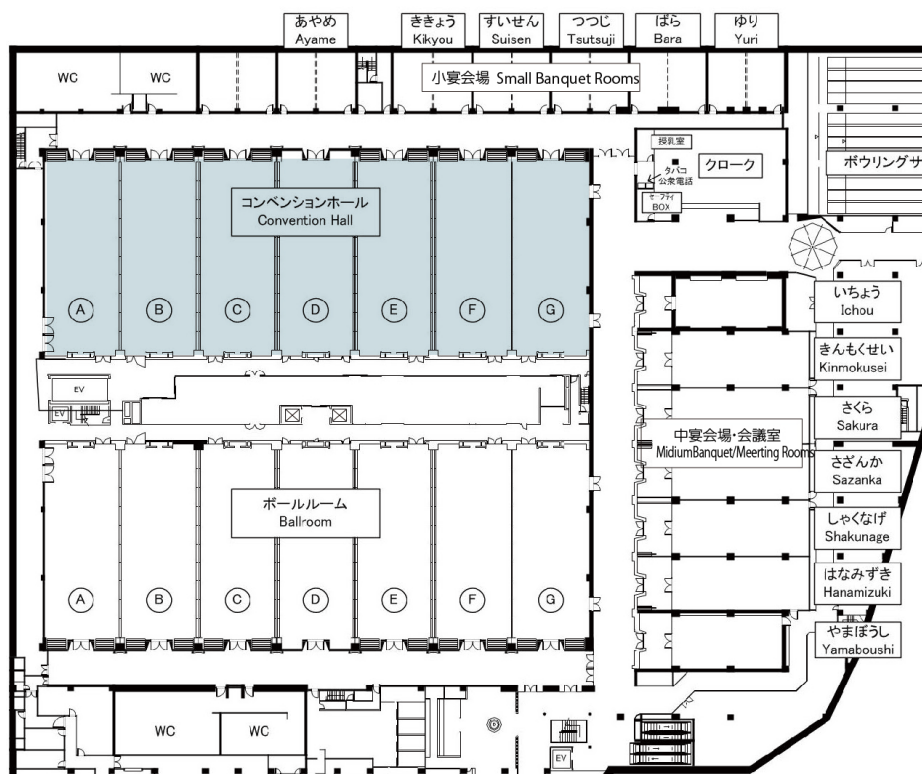

ザ・プリンス パークタワー東京
The Prince Park Tower Tokyo
B2

7 スパン スクールスタイル
7space School Style

1列108席×13列=1404席

7 スパン
スクール&ブッフェスタイル
7space School&Buffet Style

36 × 23列 = 828席