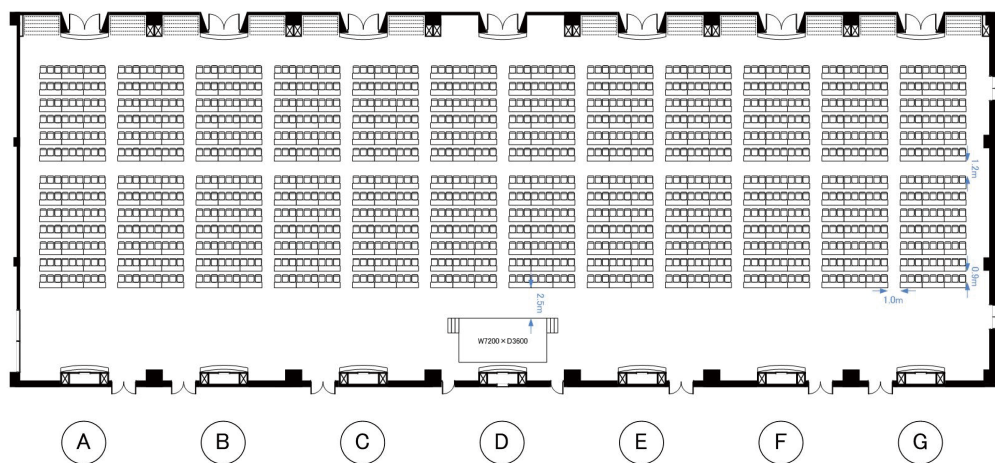

ザ・プリンス パークタワー東京
The Prince Park Tower Tokyo
B2

7 スパン スクールスタイル
7space School Style

1列108席×13列=1404席

7 スパン
スクール&ブッフェスタイル
7space School&Buffet Style

36 × 23列 = 828席