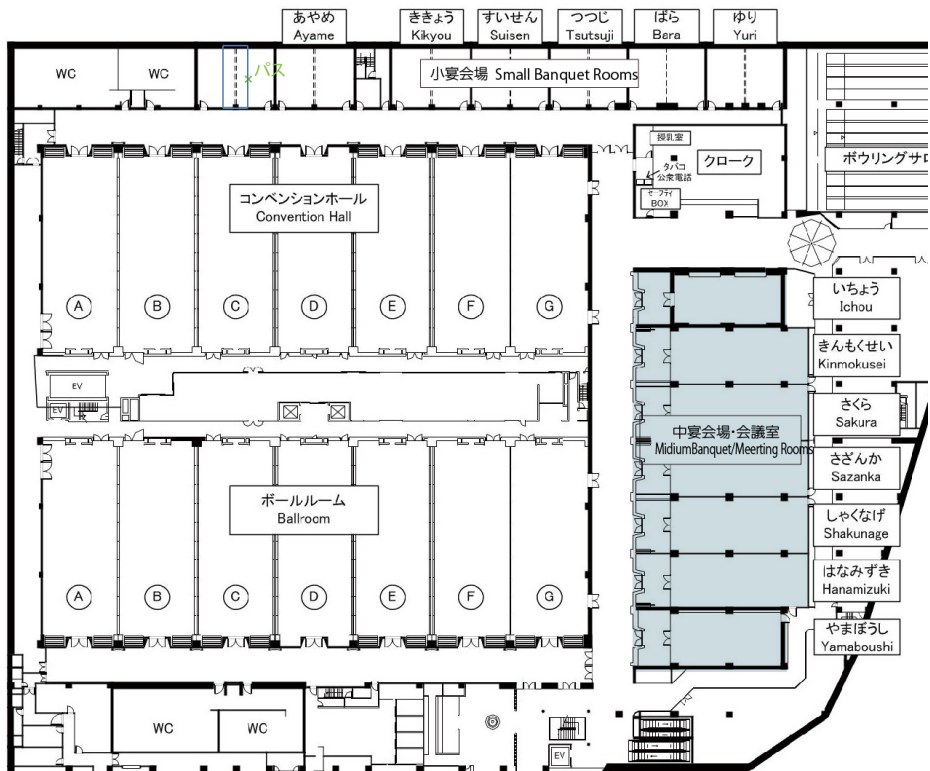

ザ・プリンス パークタワー東京  
The Prince Park Tower Tokyo  
B2

スクールスタイル  
School Style

ブッフェスタイル  
Buffet Style