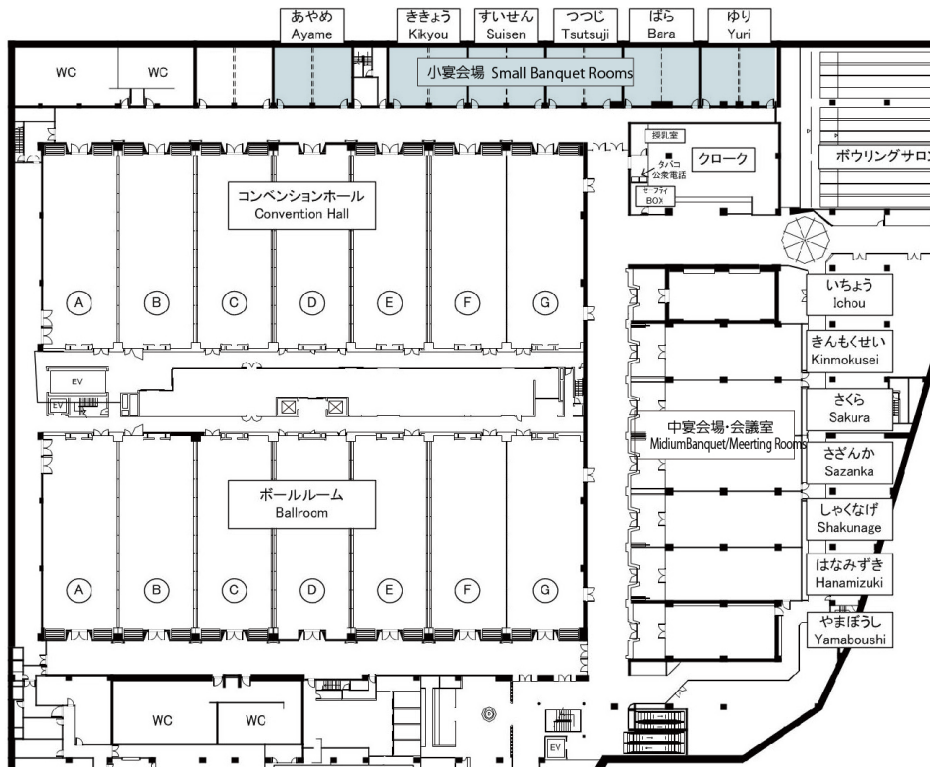

ザ・プリンス パークタワー東京
The Prince Park Tower Tokyo
B2

事務局・控室
Waiting Room

口の字
Square-shape