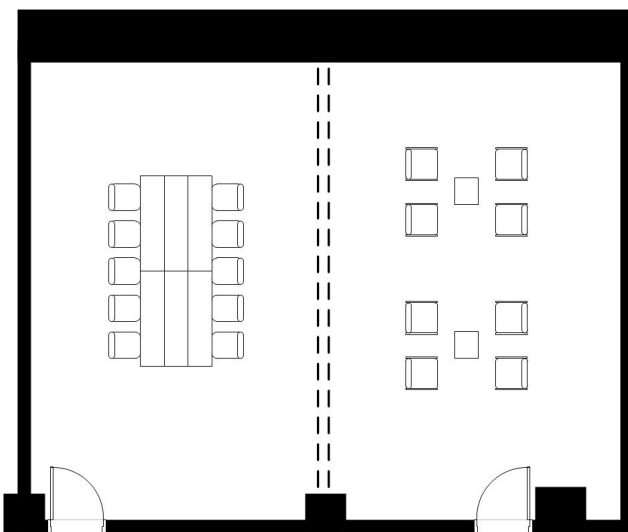

ザ・プリンス パークタワー東京
The Prince Park Tower Tokyo
B2

事務局・控室
Waiting Room

口の字
Square-shape