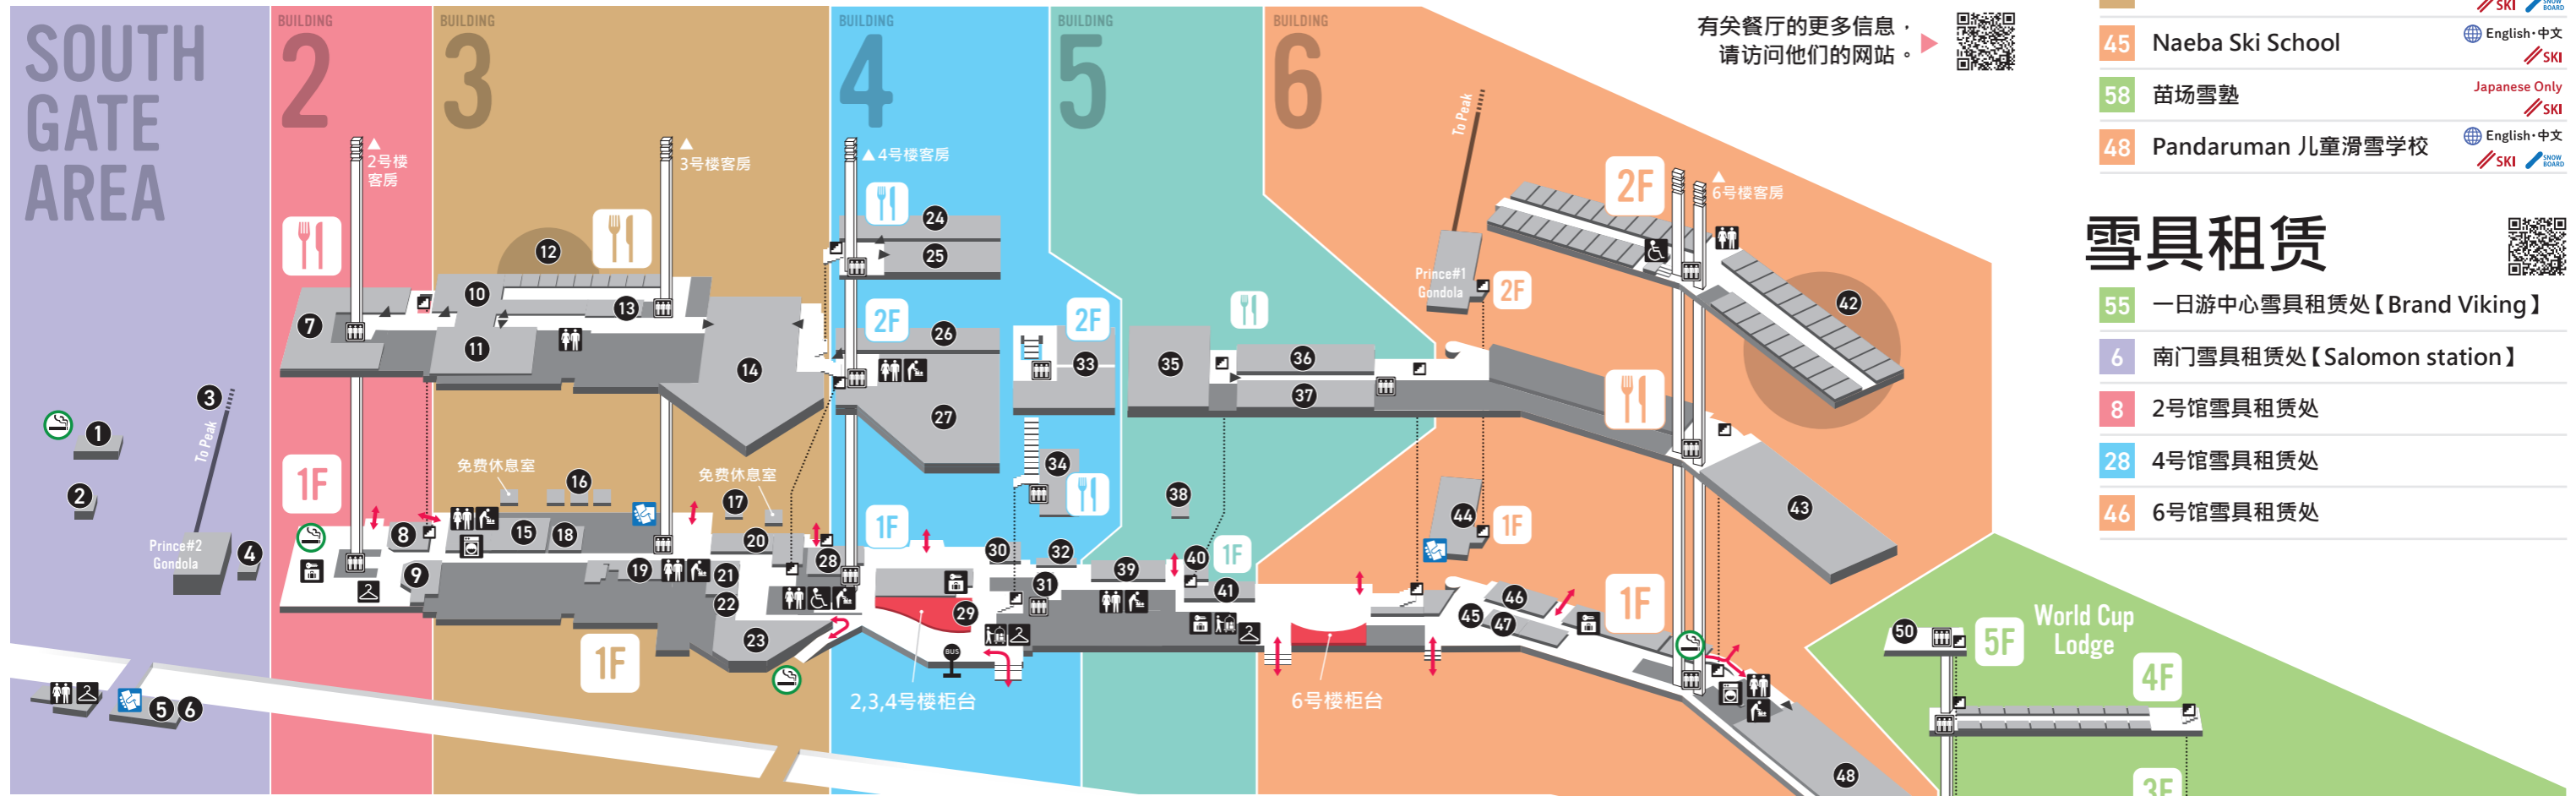

### 餐馆

日本的食

- 19 居酒屋 Shirayuki
- 13 Takumi庵
- 26 日式餐厅 广新米穀
- 26 寿司 Minagawa
- 36 日式餐厅

西餐风格

- 50 新潟食道
- 51 拉面酒房 鶏の陣
- 1 ECLAS Café
- 3 餐厅 PRINCE
- 4 WHISTLER Café

- 7 NAEBA1961.com
- 11 法式餐厅 Beaux Sejours
- 15 PIZZA-LA Express
- 14 餐厅 Azalea
- 34 餐厅 Cabana

咖啡厅和酒廊&小吃

- 49 义式餐厅 Naeba de Napoli
- 10 调酒酒廊 Chatelaine
- 16 可丽饼&咖啡 CREAM
- 16 日式点心 Bouru
- 16 美式餐厅 Kualono Kitchen

料中理式

- 17 轻食 Naeba VIGORE
- 23 大堂餐厅 Edelweiss
- 44 丼物 UNDER GROUND
- 62 M's Café
- 24 中式料理 友心(Yuushin)

- 烧肉 | 25 烧肉 叶(Kanou)
- 串烧 | 57 土耳其烤肉
- 广场美食 | 59 美食广场

- 宴会厅 | 35 宴会厅 纽约 (Newyork)
- 宴会厅 | 37 宴会厅 三国 (Mikuni)
- 宴会厅 | 43 宴会厅 清津 (Kiyotsu)

有关餐厅的更多信息，请访问他们的网站。

### 雪具租赁

- 55 一日游中心雪具租赁处【Brand Viking】
- 6 南门雪具租赁处【Salomon station】
- 8 2号馆雪具租赁处
- 28 4号馆雪具租赁处
- 46 6号馆雪具租赁处