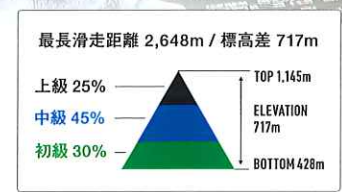

ワイドボックス
ボックス
ハイクアップエリア
塩ビレール ナローボックス

初級パーク&地形パーク
EASY PARK (上部)

3m テーブルトップ
2m テーブルトップ
4m テーブルトップ
バンク
ロール

中級パーク
クリスタルゲレンデ (右側)

6~8mキッカー
ダウンレール

- ◆ ● → 上級者コース
- ◆ C1 ジャイアントスラロームコース Max.22° | Av.17° | 746m
- ◆ C2 スラロームバーン Max.30° | Av.21° | 648m
- ◆ C3 サンシャインコース Max.30° | Av.20° | 904m
- ◆ E4 義経 Max.29° | Av.15° | 791m
- ◆ E5 義経バイパス Max.33° | Av.18° | 422m
- ◆ ● ● → 初級者コース
- B1 ファミリーゲレンデ Max.14° | Av. 7° | 736m
- B2 クリスタルゲレンデ Max.14° | Av. 7° | 404m
- B3 EASY PARK Max.14° | Av. 7° | 464m
- B4 クリスタル連絡 Max.20° | Av.12° | 389m
- D1 パラダイスコース Max.20° | Av.13° | 694m
- D2 パラダイス通路 | Av. 5° | 351m
- ● ● → 中級者コース
- A1 プリンズゲレンデ Max.23° | Av.12° | 594m
- A2 プリンズゲレンデ迂回 Max.18° | Av. 6° | 503m
- A3 プリンズパノラマコース Max.24° | Av. 8° | 1,720m
- B5 クリスタルバイパス Max.23° | Av.15° | 603m
- C4 クリスタルコース Max.23° | Av.16° | 828m
- D3 ジョイフルコース Max.23° | Av.14° | 382m
- E1 ダウンヒルコース Max.24° | Av.15° | 2,648m
- E2 ロマンスコース Max.24° | Av.12° | 1,339m
- E3 弁慶 Max.24° | Av. 9° | 413m